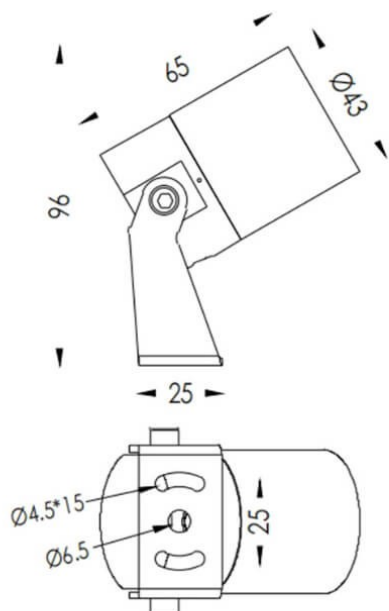

TUBEO-R

Code article	86.OS04.1331.02
Type de produit	Extérieur
Catégorie	Projecteurs
Famille	TUBEO-R
Sous-famille	TUBEO-R
Pictograms	

Dimensions

Product dimensions (mm) 43(Dia)X65(H)mm

Dessin technique

Produit

Puissance système (W)	4
Flux lumineux utile (lm)	340
Efficacité lumineuse (lm/W)	85
Angle de faisceau	24
Durée de vie	50000h L70B10
IP	67
Équipement	ON-OFF
Durée de vie utile (h)	50000h L70B10
Température de couleur (K)	3000
Uniformité chromatique (SDCM)	SDCM3
CRI	80
IK	IK10